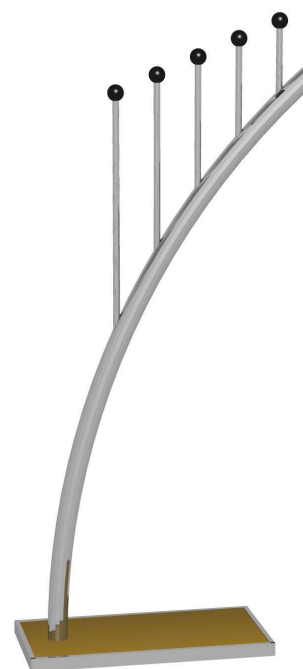

MAGIC BEAN / METEO

©design Hiroyuki Yamakado "2002

Magic bean : **porte- revues / documentation**

cinq zones pour revues A4 et une zone A5 accessible sur les deux côtés

structure : acier laqué

finition : manga / alu mat

nez : Iroko vernis

Météo : **porte manteaux avec paillason**

Socle : acier recouvert d'un paillason avec un encadrement chromé

Finition : chromé

Boules : bois tourné coloris : noir

Code	MAGIC BEAN MAGICBEAN	METEO METEO
		
Dimensions	H 200	H 175 P 27 L 70
socle	30 X 30	27 X 60
pois du modèle	14 kg	22 KG
Colis		