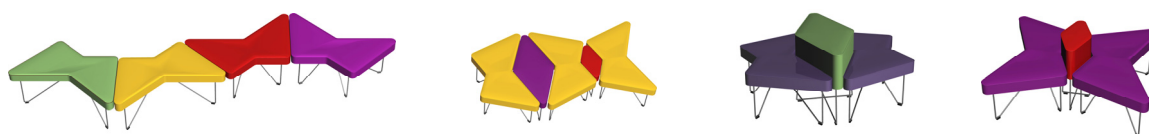

# PAPILLON

© design Yamakado 2011

Ligne de banquettes modulables avec ou sans dossier, intégrant des tabourets et des tables basses.

Le programme PAPILLON comporte des banquettes en forme de papillon et des éléments en forme de losange qui peuvent servir de table basse, de tabouret et/ou de dossier. Ces éléments s'insèrent selon leurs dimensions, dans le petit ou le grand angle de la banquette.

En option, un crochet de liaison entre les éléments.

**formes** papillon et losange  
**piétement** fil d'acier équipé de patins en plastique vissé sous le plateau  
 **finition** laqué / chromé  
 **assise et dossier** contre plaqué recouvert de mousse et de revêtement  
 **plateau** mdf plaqué/ autres plateaux  
 **revêtement** synthétique /@Xtrême / laine / cuir / garni (tissu à choisir en supplément)  
 **accessoire** crochet de liaison

Banquette	Éléments PM petits modèles			Éléments GM grands modèles			Paire de crochets de liaison
Banquette 2 places	Table PM	Tabouret PM	tabouret-dossier PM	Table GM	tabouret GM	tabouret-dossier GM	
L125 P 70 H 48	L 33 P58 H 39.5	L 35 P 60 H 48	L 35 P60 H 67	L 48 P116 H 39.5	L 50 P115 H48	L50 P115 H67	5,5x7x30