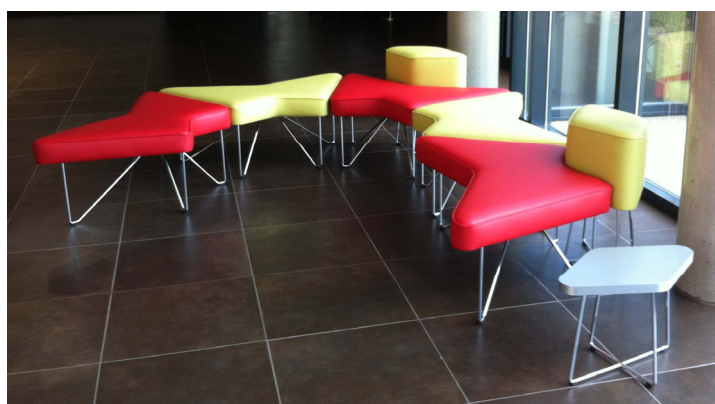

# PAPILLON

© design Yamakado 2011

Ligne de banquettes modulables avec ou sans dossier, intégrant des tabourets et des tables basses.

Le programme PAPILLON comporte des banquettes en forme de papillon et des éléments en forme de losange qui peuvent servir de table basse, de tabouret et/ou de dossier. Ces éléments s'insèrent selon leurs dimensions, dans le petit ou le grand angle de la banquette.

En option, un crochet de liaison entre les éléments.

**formes** papillon et losange  
**piétement** fil d'acier équipé de patins en plastique vissé sous le plateau  
 **finition** laqué / chromé  
 **assise et dossier** contre plaqué recouvert de mousse et de revêtement  
 **plateau** mdf plaqué/ autres plateaux  
 **revêtement** synthétique /@Xtrême / laine / cuir / garni (tissu à choisir en supplément)  
 **accessoire** crochet de liaison

Banquette	Éléments PM petits modèles			Éléments GM grands modèles			Paire de crochets de liaison
Banquette 2 places	Table PM	Tabouret PM	tabouret-dossier PM	Table GM	tabouret GM	tabouret-dossier GM	
L125 P 70 H 48	L 33 P58 H 39.5	L 35 P 60 H 48	L 35 P60 H 67	L 48 P116 H 39.5	L 50 P115 H48	L50 P115 H67	5,5x7x30